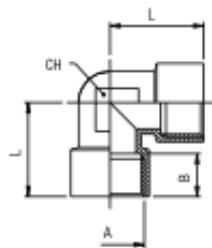

5010

RACCORDO A L FEMMINA

FEMALE ELBOW

WINKELVERSCHRAUBUNG INNENGEW.

EQUERRE FEMELLE

RACOR A L HEMBRA

CONEXÃO EM "L" COM ROSCA FÊMEA

Code	A	B	L	CH	Pack.
05010 00 01 85 NB	M5	5.5	11	9	10
05010 00 01 02 NB	1/8	8.5	21	11	10
05010 00 01 03 NB	1/4	11	25.5	13	10
05010 00 01 04 NB	3/8	11.5	28	17	10
05010 00 01 05 NB	1/2	15	32	20	10
05010 00 01 07 NT	3/4	16.5	36.5	27	10
05010 00 01 09 NT	1"	19	45	30	5